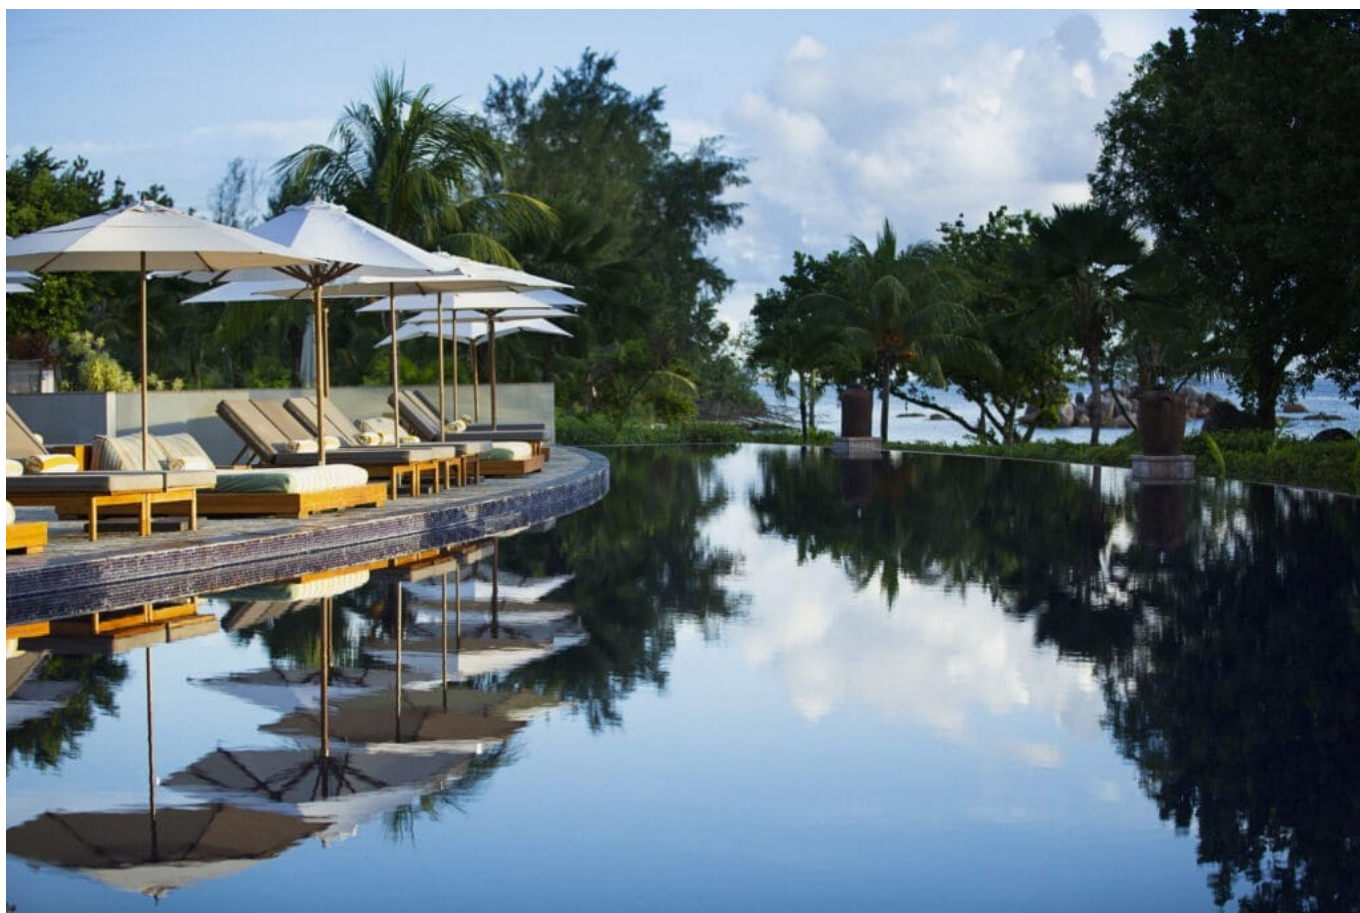

# Raffles Seychelles

Situada en Praslin con playas de arena blanca y colinas verdes

**DESDE**

**Día 1 ESPAÑA-SEYCHELLES**

Salida en vuelo de línea regular con destino Seychelles. Noche a bordo.