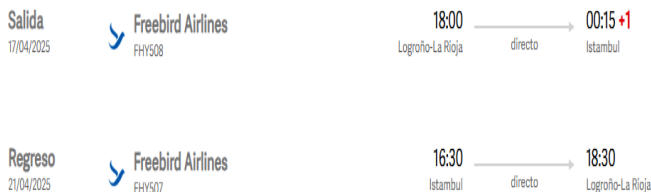

Estambul desde Logroño especial Semana Santa

DESDE 958€ | 5 DÍAS

Itinerario

ESPECIAL SEMANA SANTA, VUELO DIRECTO DESDE LOGROÑO

Jueves, 17 de abril: Logroño - Estambul

Salida desde Logroño del vuelo directo dirección Logroño. Llegada y traslado al hotel.

Viernes, 18 de abril: Estambul

Día libre para disfrutar del destino.

Sábado, 19 de abril: Estambul

Día libre para disfrutar del destino.

Domingo, 20 de abril: Estambul

Día libre para disfrutar del destino.

Lunes, 21 de abril: Estambul - Logroño

Traslado al aeropuerto. Salida desde Estambul del vuelo dirección Logroño.

Plan de vuelo:

¿Qué incluye?

INCLUYE:

- Vuelo directo desde Logroño
- Estancia en hotel y desayuno
- Traslados
- Seguro de viajes básico
- Tasas aeropuerto

Precio detallado

Precio por persona en habitación doble: desde 958€